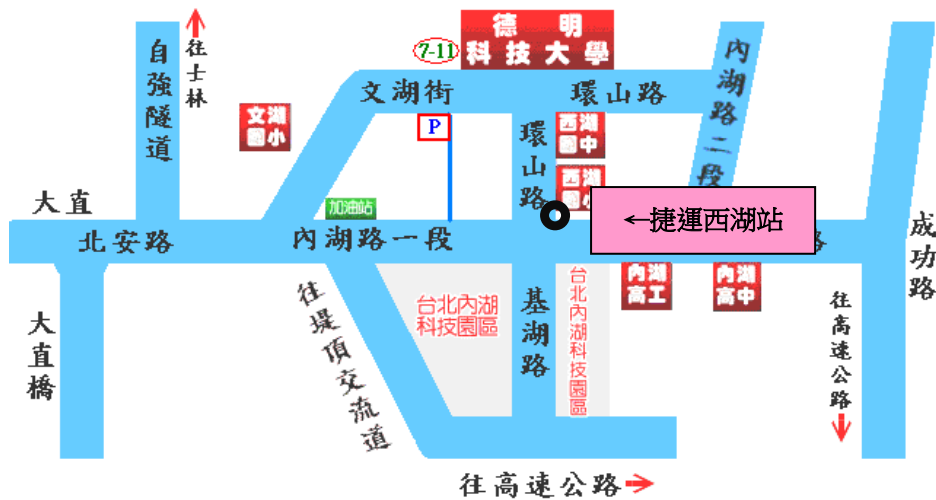

## 校區平面圖及活動會場圖

### 交通資訊

▲搭公車者：在台北火車站可搭乘 247、287 至 **西湖市場站**；在行天宮可搭乘 222、286 至 **西湖市場站**；在士林可搭乘 267、620 至 **西湖市場站** 下車。

在松山車站可搭乘 28 至 **西湖市場站** 下車；在中永和可搭乘 214 至 **西湖國中站** 下車。

▲搭捷運者：在 **松山機場** 者可搭文湖線至 **西湖站**；於 **台北車站** 者可搭板南線至 **忠孝復興站**，再換文湖線至 **西湖站**。

▲駕自用車者：經中山高速公路由濱江路交流道下，沿濱江街上大直橋，右轉至北安路、內湖路一段、左轉環山路即達本校。或由堤頂交流道下，往內湖方向右轉港墘路到底再左轉接環山路；或由內湖交流道下後至基湖路直走即達本校。

地址：114 台北市內湖區環山路一段 56 號、網址：<http://www.takming.edu.tw>

電話：02-2658-5801 轉 2133 教學資源中心 胡勁羽 助理